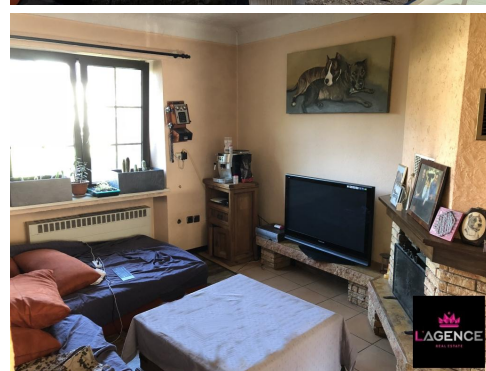

MAISON JUMEELEE A VENDRE

LUXEMBOURG-BEGGEN (CENTRE)

799 000 €

DESCRIPTIF DU BIEN

*** NOUVEAU PRIX ***

BEGGEN

Maison jumelée d'une surface de 117m² composée comme telle:

Hall d'entrée: 8.13m². Living avec cheminée: 28.35m². Cuisine équipée: 7.41m².

2 chambres et 1 bureau (12.54m², 14.18m², 5.91m²). Salle de bain avec wc: 4.95m²

Garage. Buanderie. Atelier. JArdin

Pour tou information complémentaire ou pour visiter ce bien:

Thierry BONNET (+352) 621 496 219 // ettelbruck@are.lu