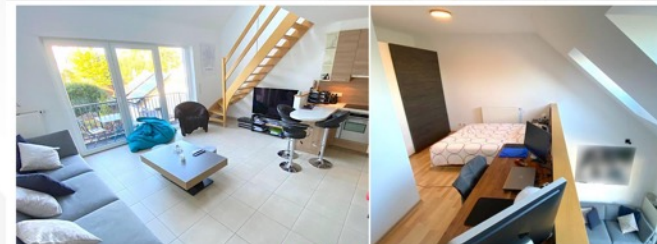

2 | 1 | 1

📞 26 33 19 23

HEIDERSCHEID
Appartement duplex de 52m² avec balcon, cave et 2 parkings extérieurs **1 100 € + 200 €**